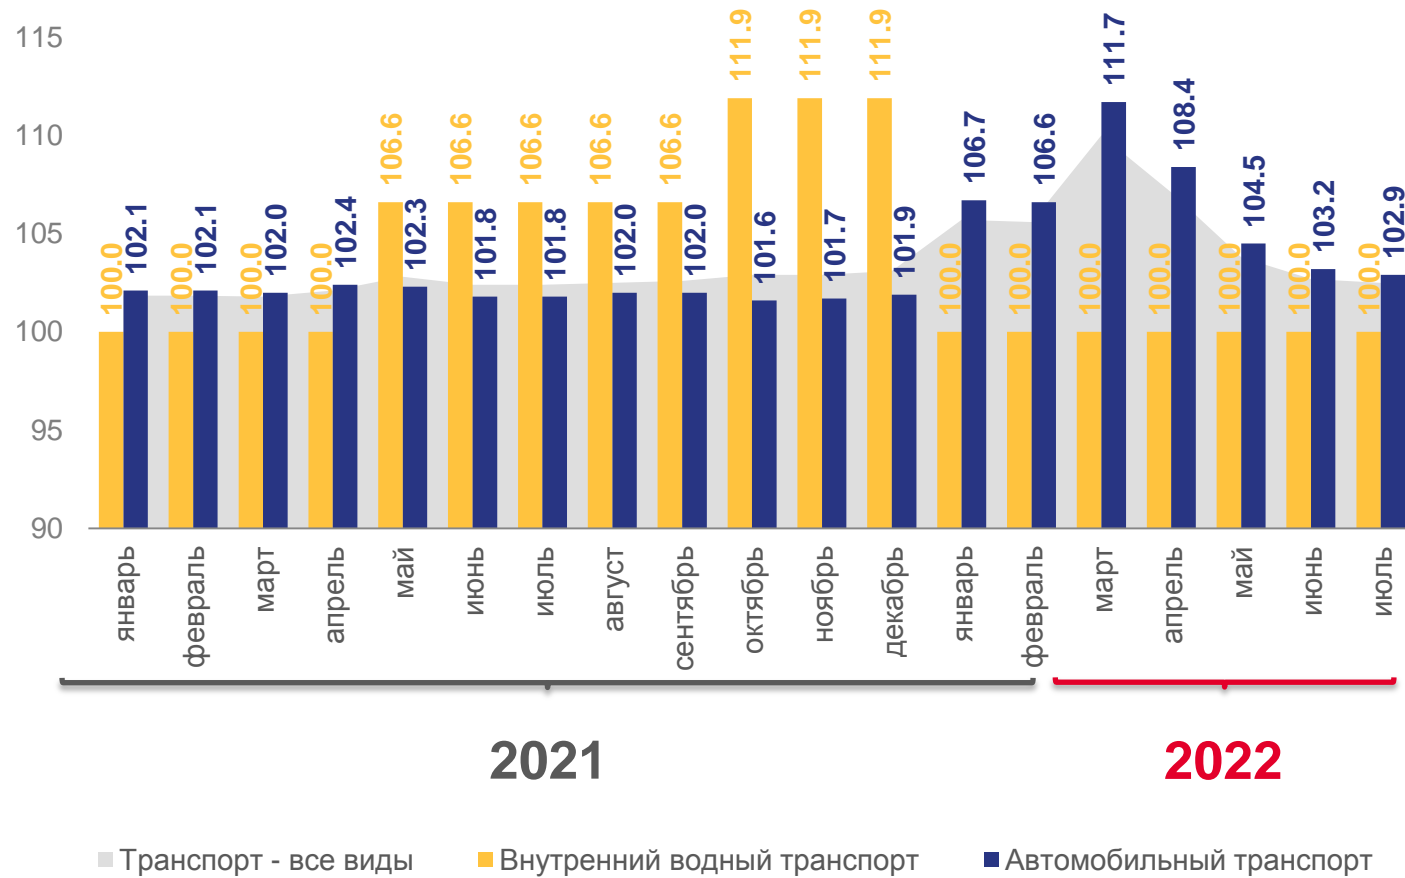

■ июль 2021г. к декабрю 2020г.

■ июль 2022г. к декабрю 2021г.

**117,7**

Внутренний водный транспорт

**102,9**

**112,3**

Автомобильный транспорт

в % к декабрю предыдущего года