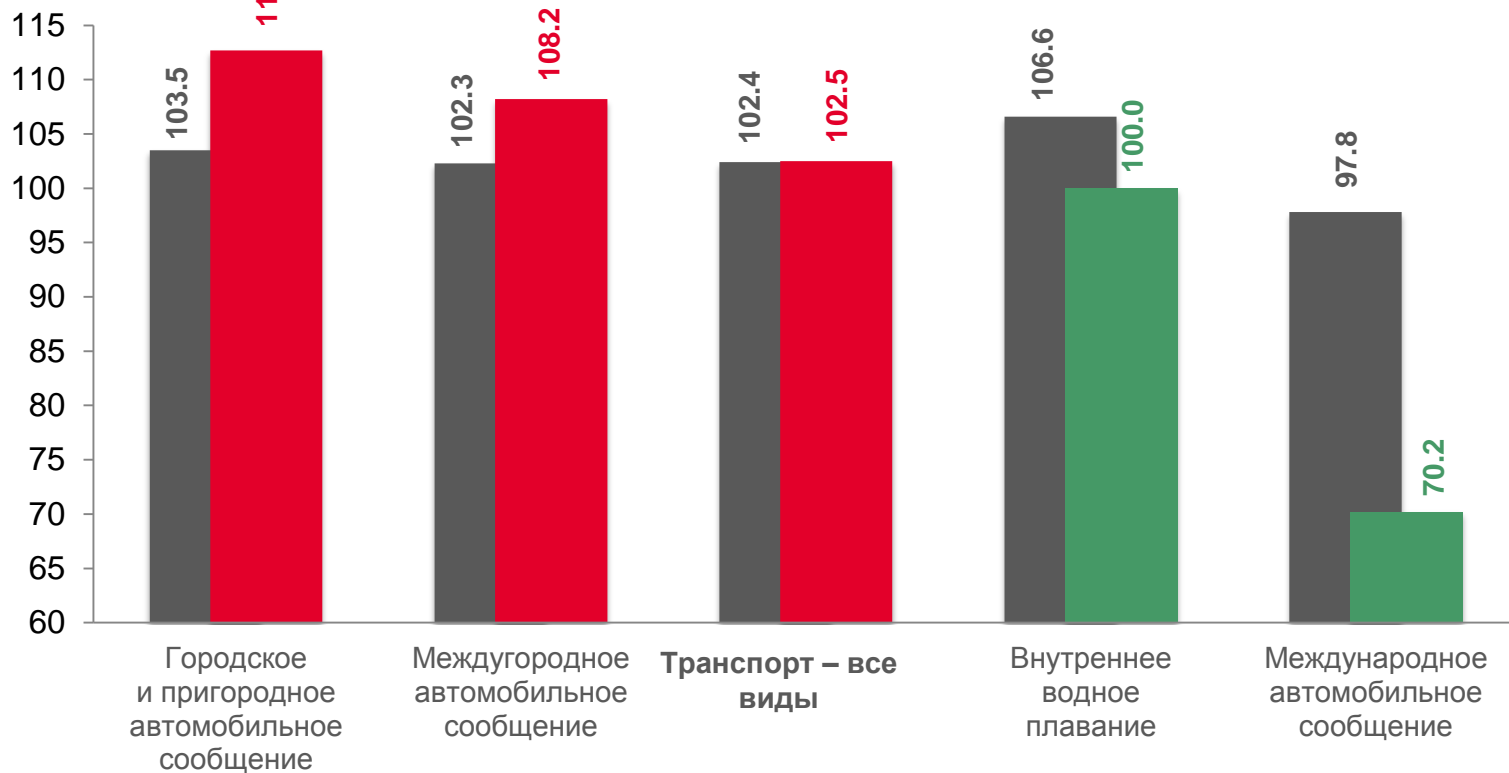

# ИНДЕКСЫ ТАРИФОВ НА ГРУЗОВЫЕ ПЕРЕВОЗКИ

июль 2022 г. к декабрю предыдущего года; в %

Транспорт – все виды

**102,5**

Внутренний водный транспорт

**100,0**

внутреннее водное плавание

**100,0**

■ июль 2021г. к декабрю 2020г.

■ июль 2022г. к декабрю 2021г.