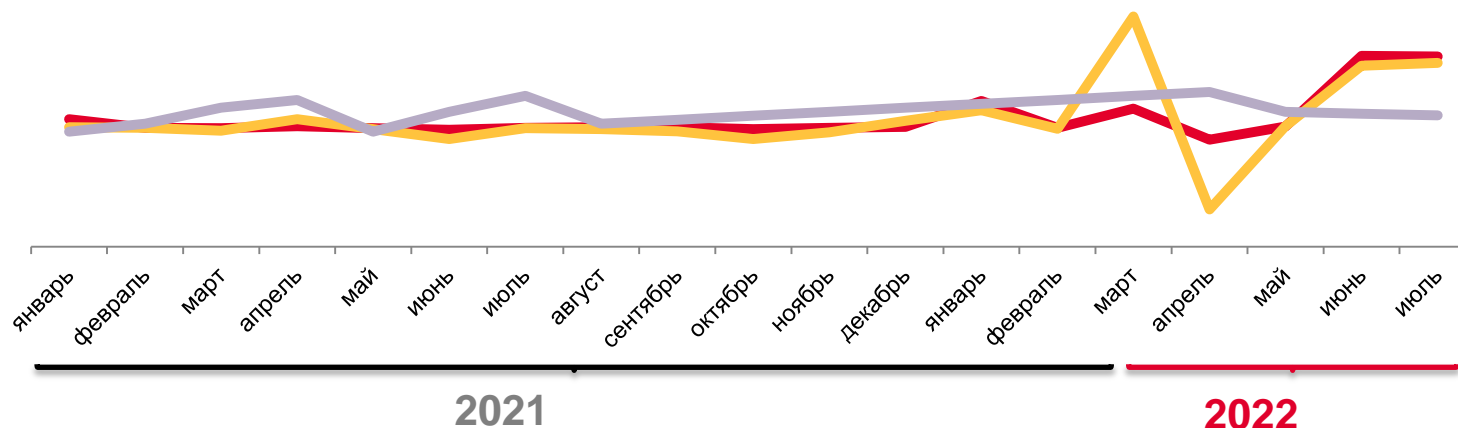

# ДИНАМИКА ИНДЕКСОВ ТАРИФОВ НА ГРУЗОВЫЕ ПЕРЕВОЗКИ

июль 2022 г. к июню 2022 г.

Российская Федерация

**100,1**

Северо-Западный  
федеральный округ

**100,3**

Республика Карелия

**99,7**

июль 2022 г. к июлю 2021 г.

Российская Федерация

**117,9**

Северо-Западный  
федеральный округ

**116,3**

Республика Карелия

**103,1**

в % к предыдущему месяцу

в % к соответствующему месяцу предыдущего года

— Российская Федерация

— Северо-Западный федеральный округ

— Республика Карелия