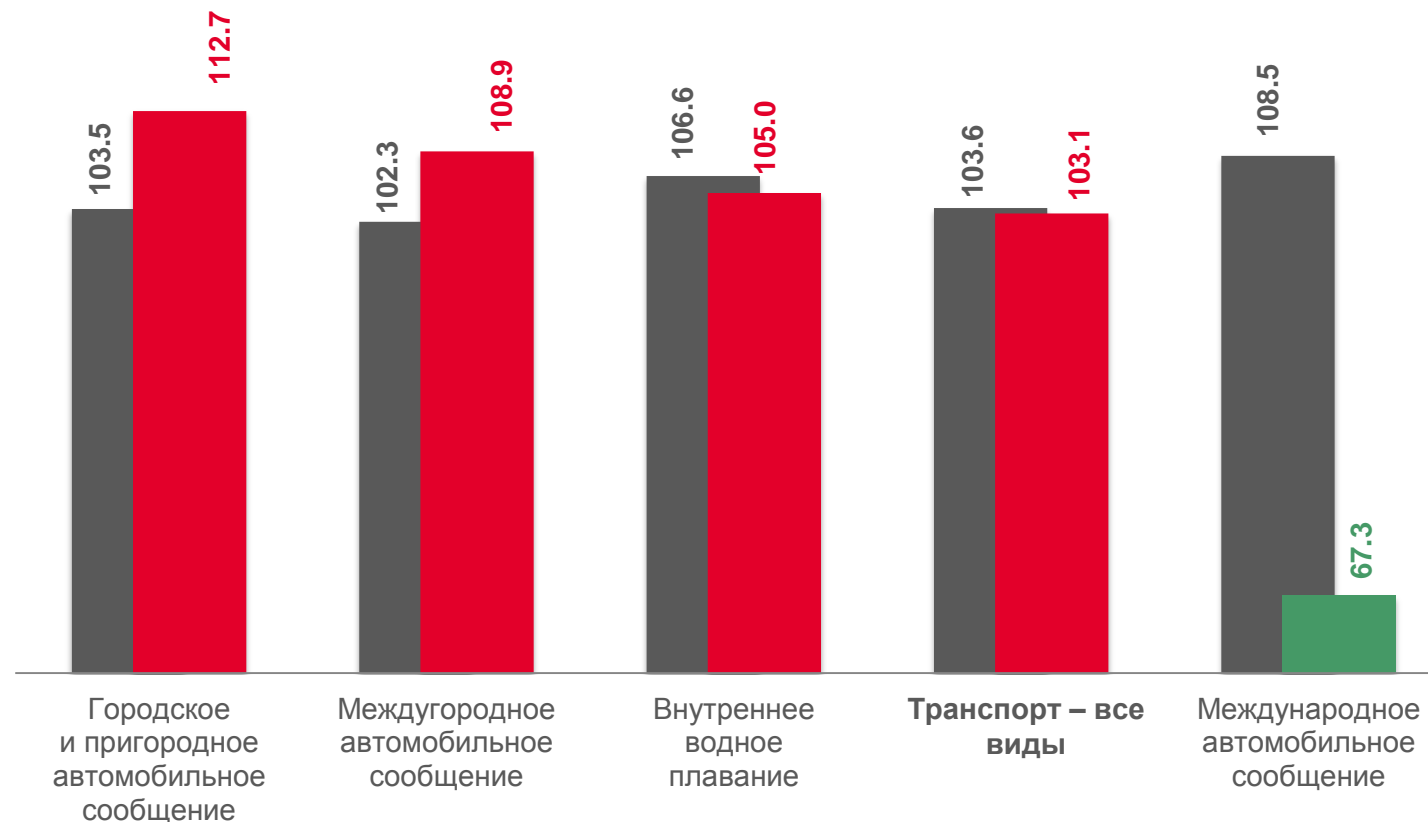

# ИНДЕКСЫ ТАРИФОВ НА ГРУЗОВЫЕ ПЕРЕВОЗКИ

июль 2022 г. к соответствующему месяцу предыдущего года; в %

Транспорт – все виды

**103,1**

Внутренний водный транспорт

**105,0**

внутреннее водное плавание

**105,0**

■ июль 2021г. к июлю 2020г.

■ июль 2022г. к июлю 2021г.