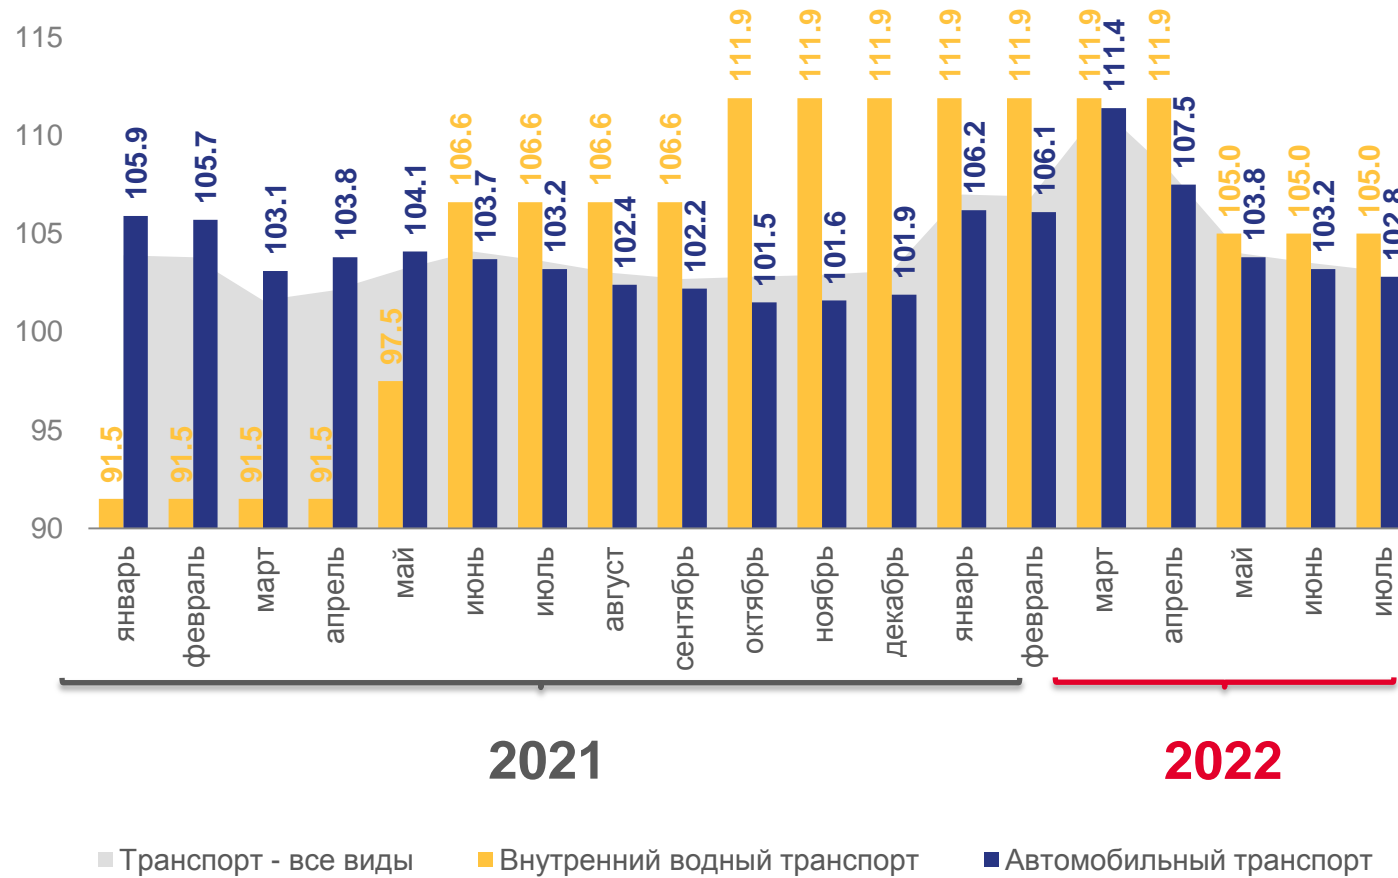

■ июль 2021г. к июлю 2020г.

■ июль 2022г. к июлю 2021г.

**118,7**

Внутренний водный транспорт

**102,8**

**114,3**

Автомобильный транспорт

в % к соответствующему месяцу предыдущего года