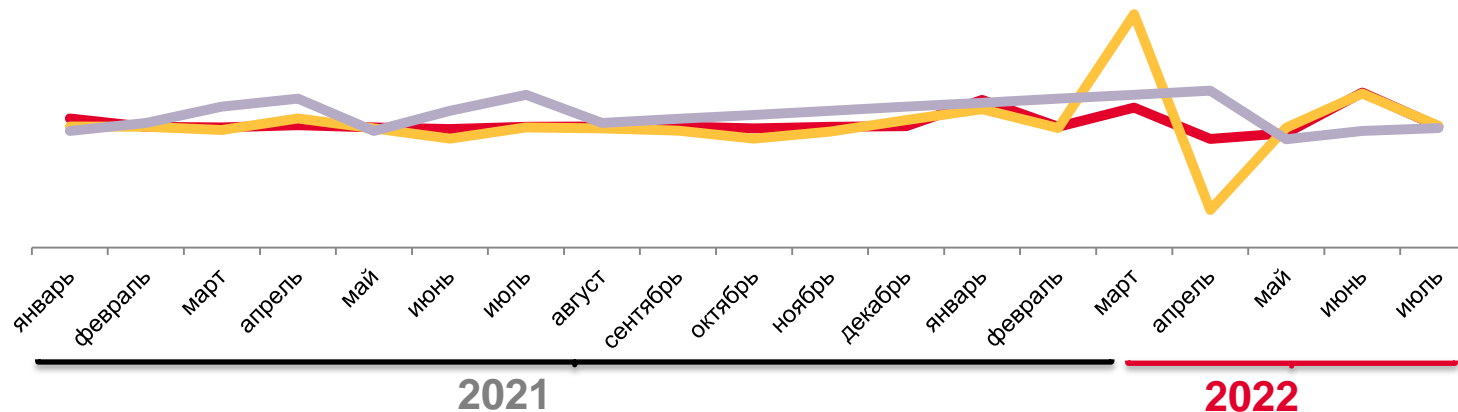

# ДИНАМИКА ИНДЕКСОВ ТАРИФОВ НА ГРУЗОВЫЕ ПЕРЕВОЗКИ

июль 2022 г. к июню 2022 г.

Российская Федерация

**100,1**

Северо-Западный  
федеральный округ

**100,3**

Республика Карелия

**99,7**

июль 2022 г. к июлю 2021 г.

Российская Федерация

**117,9**

Северо-Западный  
федеральный округ

**116,3**

Республика Карелия

**103,1**

в % к предыдущему месяцу

в % к соответствующему месяцу предыдущего года

— Российская Федерация

— Северо-Западный федеральный округ

— Республика Карелия